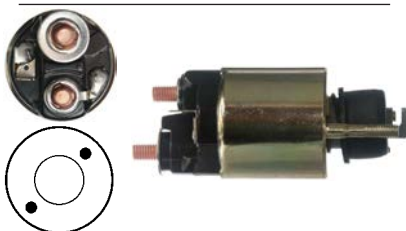

131807 Solenoid

Replacing: 153400-0860, 053400-7650, 053400-7220, 053400-6550, 053400-6500, 053400-5560, 053400-5240

Servicing: 028000-2450, 028000-5200, 028000-5201, 028000-5330, 028000-5331, 028000-5332, 028000-5333, 028000-5334, 028000-5335

12 V, OD 50.00, Coil bolt M8,
No./ terminals 3
Cap: Cargo 133099. Contact plate: Cargo 135016.