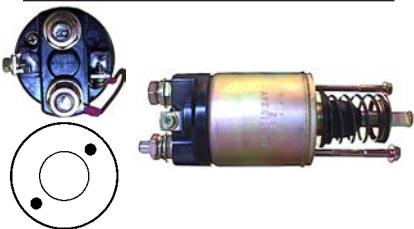

136523 Solenoid

Replacing: 1350-079-10x9, 1350-079-01x9, 1350-079-0109

Servicing: 0350-552-0062, 0350-552-0063, 0350-552-0110, 0350-552-0211, 03500-552-0211, 28100-1443, 28100-1630

24 V, OD 63.85, Coil bolt M10, No./ terminals 4
Cap: Cargo 234552.