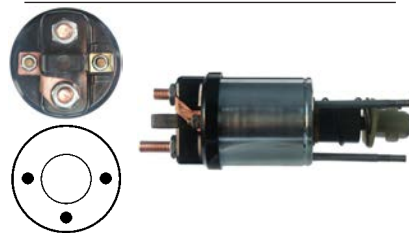

133143# Solenoid

Replacing: ced519, 100427, 100247

Servicing: d11e172, d11e272

12 V, OD 54.30, Coil bolt M8, No./ terminals 4
Cap: Cargo 133155.