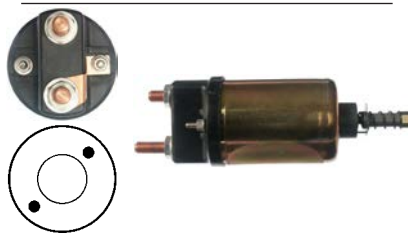

132966 Solenoid

Replacing: 182424, 099686

Servicing: d13e111, d13e116, d13e73, d13e73te, d13e74, d13e74te, d13e81, d13e81t, d13e88, d13e95

24 V, OD 65.30, Coil bolt M10, No./ terminals 3
Cap: Cargo 138172. Moving contact: Cargo 138173.