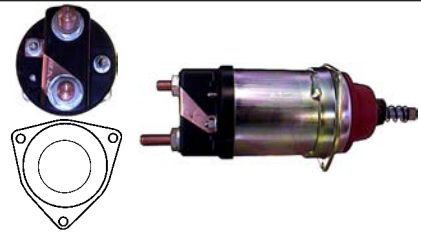

12 V, OD 55.50, Coil bolt M8, No./ terminals 3

138945 Solenoid

Replacing: 594220

Servicing: d13hp605, d13hp607, d13hp608

24 V, OD 65.80, Coil bolt M10, No./ terminals 3

Cap: Cargo 233535.

139476 Solenoid

Replacing: ced5033, 594452, 594447, 594421, 594347