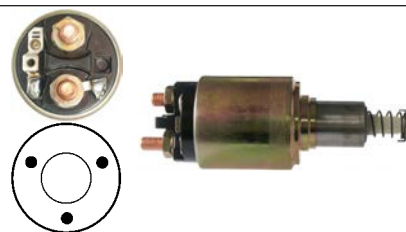

24 V, OD 60.80, Coil bolt M10,
No./ terminals 3
Cap: Cargo 131318.

130806 Solenoid

Replacing: 0331402016, 0331401035, 0331401026, 0331401013, 0331401011

Servicing: 0001362001, 0001362002, 0001362004, 0001362005, 0001362006, 0001362007, 0001362008, 0001362010, 0001362011, 0001362018