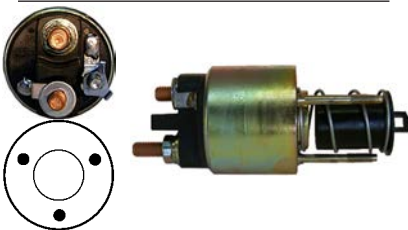

138444 Solenoid

Replacing: 85541670, 85541420, 85541003, 85511103, 63602106
Servicing: 63102008, 63103002, 63103003, 63103007, 63103008, 63111007, 63111008, 63111018, 63111023, 63111037, 63111043, 63112003
12 V, OD 53.90, Coil bolt M8,
No./ terminals 3
Cap: Cargo 139602. Moving contact: Cargo 233969.