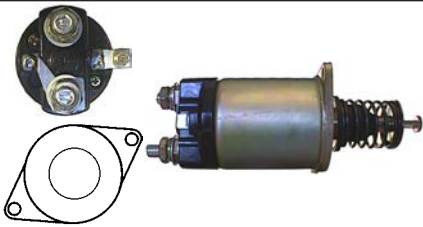

136174 Solenoid

Replacing: 1350-101-11x9, 1350-101-11x8, 1350-101-10x9

Servicing: 0350-702-0141, 0350-702-0230, 0350-702-0234, 0350-702-0235, 0350-702-0240, 0350-702-0245, 0350-702-0249, 0350-702-0260

24 V, OD 65.00, Coil bolt M10, No./ terminals 3
Cap: Cargo 234554.