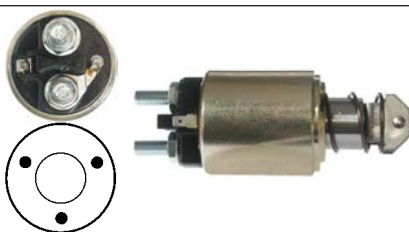

131115 Solenoid

Replacing: ie39aaa, 85540211, 85540111, 79036685, 63633933, 63633925, 63633902, 63633901

Servicing: 63216703, 63216725, 63216726, 63216727, 63216731, 63216733, 63216738, 63216740, 63216741, 63216747, 63216748, 63216763

24 V, OD 60.80, Coil bolt M10,

No./ terminals 3

Cap: Cargo 131329. Moving contact: Cargo 132248.