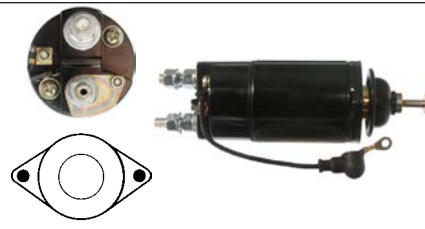

132641 Solenoid

Replacing: 053400-6030, 053400-4530, 053400-3570, 053400-3492, 053400-3491, 053400-3490, 053400-2870

Servicing: 028000-3290, 028000-3291, 028000-3292, 028000-3650, 028000-3930, 028000-3970, 028000-4930, 028000-5040, 028000-5920

12 V, OD 62.85, Coil bolt M10,
No./ terminals 3
Cap: Cargo 137869.