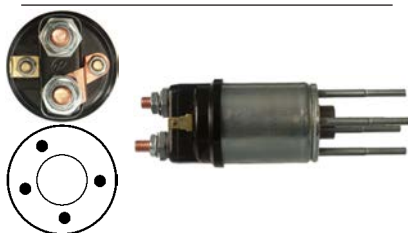

132623 Solenoid

Replacing: ne443, ced443, 182448, 096573

Servicing: d11e148, d11e161, d11e188, d11e192

12 V, OD 47.50, Coil bolt M8, No./ terminals 3
Cap: Cargo 131330.