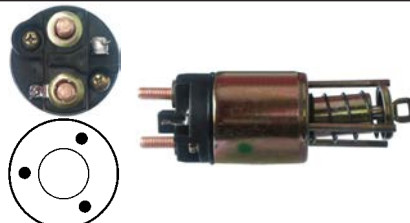

12 V, OD 53.85, Coil bolt M8, No./ terminals 3
Cap: Cargo 131015.

133566 Solenoid

Replacing: 085540471010

Servicing: 063222831010, 063222832010, 063222833010, 063222836010, 063222837010, 063223031010, 063223032010