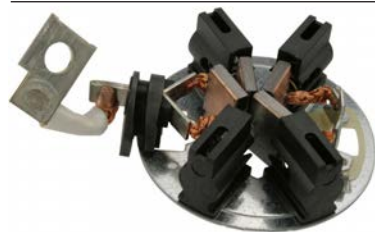

235742 Brush Gear
 Replacing: 1007010135, 1007010124
 Servicing: 0001124011, 0001124012, 0001124013, 0001124014, 0001124022, 0001124023

235745 Brush Gear
 Replacing: 6033AD5320, 6033AD5316, 6033AD4194
 Servicing: 0001231004, 0001231005, 0001231006, 0001231007, 0001231008, 0001231009, 0001231012, 0001231013, 0001231019, 0001231023
 24 V, OD 90.85, No./ brushes 4