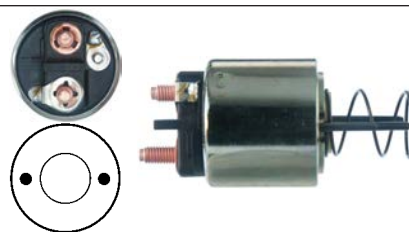

133128 Solenoid

Replacing: ne815, NE785, CED565, ced518, 594355, 594155, 504047, 182520, 182464, 099932

Servicing: D7E19, d7e22, D7E26, d7e4, d7e6, D9E101, d9e36, D9E38, d9e54, D9E62, D9R119, D9R122, D9R149, D9RP160, TS10E4, TS10E5

12 V, OD 54.15, Coil bolt M8, No./ terminals 3
Cap: Cargo 134402.