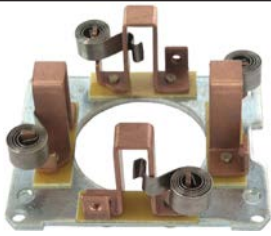

133558 Brush Gear

Replacing: 2004336051
Servicing: 0001420001, 0001420002, 0001420003, 0001420004, 0001420005, 0001420006, 0001420007, 0001420008, 0001420009, 0001420010
OD 82.75
Brush set: Cargo BSX1474.