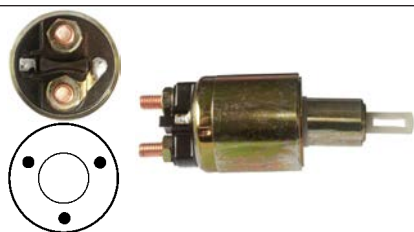

130830 Solenoid

Replacing: ie36a, 63633603, 63633601, 63602302

Servicing: 63216800, 63216808, 63216825, 63216826, 63216827, 63216873, 63217104, 63217105, 63217107, MT62BA, MT68A, MT68AA, MT68AB

12 V, OD 61.10, Coil bolt M10,

No./ terminals 3

Cap: Cargo 131329. Moving contact: Cargo 132248.