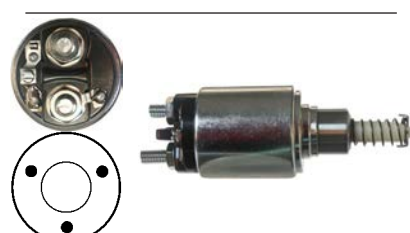

132363 Solenoid

Replacing: 0331402508, 0331402177, 0331402171, 0331402054, 0331402008

Servicing: 0001363111, 0001364100, 0001364101, 0001364104, 0001364105, 0001368057, 9000143601, 9000143602, B001813222, B001816384

24 V, OD 61.00, Coil bolt M10,
No./ terminals 3
Cap: Cargo 131318.

Alternative no.: 333169