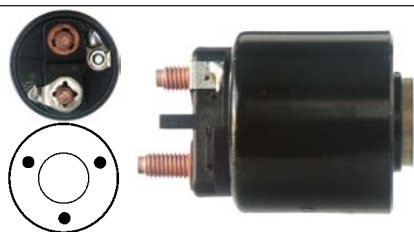

132977 Solenoid

Replacing: ne139, CES569, ced569, CED564, CED563, 594189, 594188, 594119, 594117, 594087, 594047, 182563

Servicing: 626002, d6ra107, d6ra109, D6RA114, D6RA12, D6RA16, D6RA161, d6ra162, D6RA168, D6RA17, D6RA18, D6RA19, d6ra22, D6RA23

12 V, OD 54.00, Coil bolt M8, No./ terminals 3
Cap: Cargo 134402.