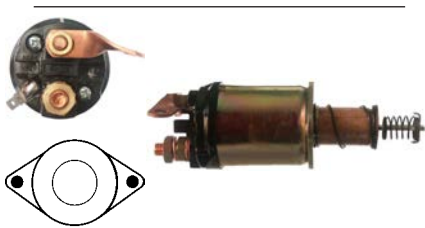

Servicing: M127/2.8, 063227553010, 063227554010, 27506A, 27506D, 27507A, 27507B, 27511, 27511A, 27553A, 27553D, 27554A, 27554B

12 V, OD 53.55, Coil bolt M8,

No./ terminals 3

Cap: Cargo 131015.

134888 Solenoid