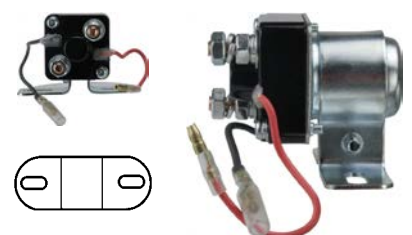

333006 Solenoid

12 V, OD 80.00, No./ terminals 4