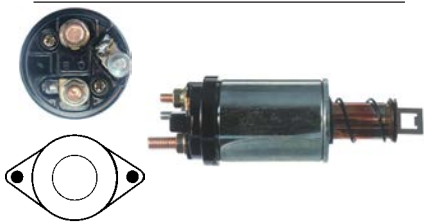

133301 Solenoid

Replacing: tpb143, tpb142, 77252, 77229, 77221, 77190, 77185, 000077252010, 000077229010, 000077221010

Servicing: M79, 063226601010, 063226626010, 063226627010, 063226648010, 063226667010, 063226678010, 063226679010, 063226680010

12 V, OD 46.85, Coil bolt M6, No./ terminals 3
Cap: Cargo 133200.