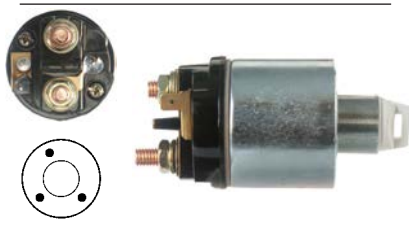

133123 Solenoid

Replacing: NE350

Servicing: 534045A, 534048A, 534049A

12 V, OD 50.80, Coil bolt M8, No./ terminals 3
Cap: Cargo 131172.