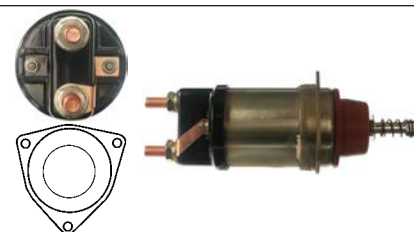

132967 Solenoid

Replacing: ced616te, cED616, 182423, 099687

Servicing: d13e100te, d13e104te, d13e105 24 V, OD 65.85, Coil bolt M10, No./ terminals 3

Cap: Cargo 138172. Moving contact: Cargo 138173.