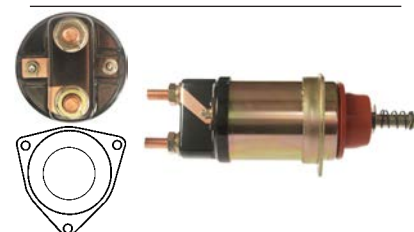

132968 Solenoid

Replacing: ced621, 182432, 181142, 101091

Servicing: D13E107TE, d13e109te, D13E110, D13E110TE, d13e117te, d13e118te, D13E123, D13E1231TE, d13e123te, d13e76, d13e77

24 V, OD 68.20, Coil bolt M10, No./ terminals 3
Cap: Cargo 136005. Moving contact: Cargo 138174.