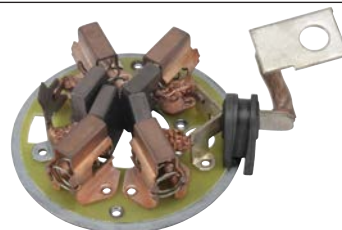

333300 Brush gear
Manufacturer: Bosch
Replacing: 9003334363, 6033AD4180,
6033AD4161, 6033ad4026, 6033AD0471,
6033ad0380, 6033ad0156, 6033ad0130
28 V, OD 90.75, No./ brushes 4
Alternative no.: 139698