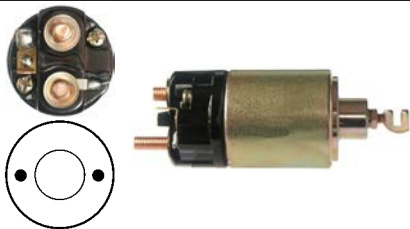

Solenoids

130814 Solenoid

Replacing: 053400-3810, 053400-3720, 053400-3710, 053400-3410, 053400-3350, 053400-3330, 053400-2880

Servicing: 028000-0430, 028000-1370, 028000-1850, 028000-1975, 028000-1976, 028000-2001, 028000-2150, 028000-2151, 028000-2240

12 V, OD 49.85, Coil bolt M8,
No./ terminals 3
Cap: Cargo 134627.