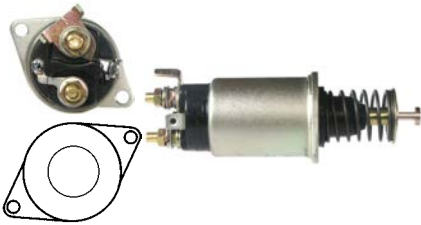

234662 Solenoid

Replacing: 1350-126-71x9, 1350-126-70x9, 1350-126-03X9, 1350-126-02x9

Servicing: 0350-502-0214, 0350-502-0219, 0350-502-0233, 0350-502-0244, 0350-502-0512

24 V, OD 52.20, Coil bolt M8, No./ terminals 3