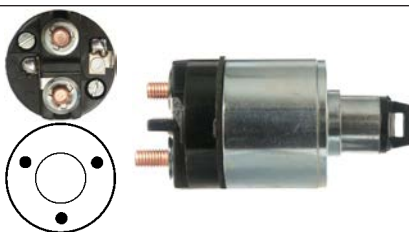

133121 Solenoid

Replacing: NE346

Servicing: 534023A, 534039A, 534044A, 534046A, 534050A, 534050B

12 V, OD 52.00, Coil bolt M8, No./ terminals 3
Cap: Cargo 133771.