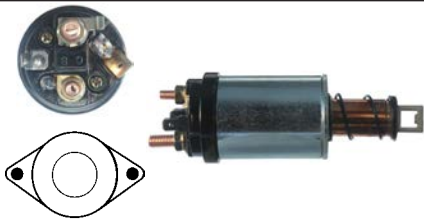

133300 Solenoid

Replacing: tpb139, 77219, 77199, 77175, 000077219010, 000077175010, 000072219010

Servicing: M79, 063226604010, 063226606010, 063226607010, 063226609010, 063226614010, 063226619010, 063226622010, 063226647010

12 V, OD 46.85, Coil bolt M6, No./ terminals 4
Cap: Cargo 139085.