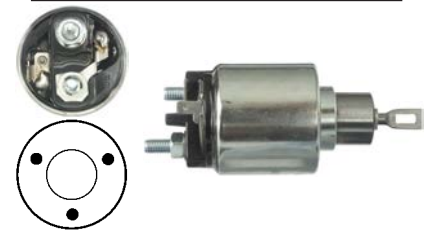

133422 Solenoid

Replacing: 9330331513, 9330331013, 0331303609, 0331303109

Servicing: 0001208506, 0001211536, 0001218174, 0001218774

12 V, OD 56.30, Coil bolt M8, No./ terminals 3

Cap: Cargo 132779.