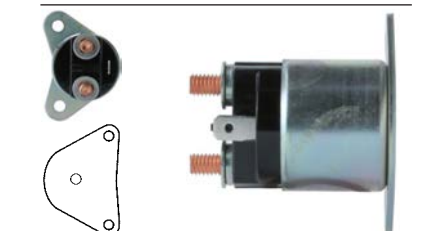

133711 Solenoid

Replacing: 182800-1570, 182800-1210, 182800-1050, 182800-1040, 182800-0930

Servicing: 028000-8411, 028000-8422, 028000-9133, 028000-9620, 028000-9622, 028000-9623, 028000-9821, 028000-9880, 028000-9882

12 V, OD 33.80, Coil bolt M6,
No./ terminals 3