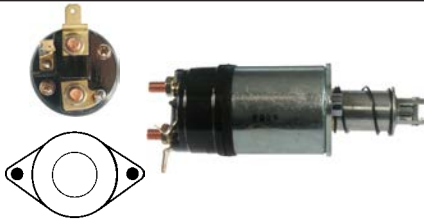

131252 Solenoid

Replacing: tob154, tob153, tob152, tob151, tob100, 76808, 76794, 76759, 76758, 76748, 76727, 76712, 76540

Servicing: M45G, 25593A, 25593B, 25594A, 26133, 26133A, 26133J, 26133K, 26133R, 26145, 26145A, 26145F, 26145H, 26145N, 26146A

12 V, OD 55.10, Coil bolt M8,
No./ terminals 3
Cap: Cargo 131264.