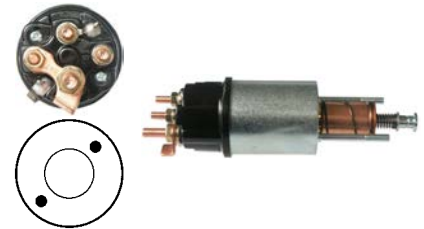

131248 Solenoid
Replacing: tob184, tob179, tob133, tob129,
tob111, tob110, tob108, SSL0013, 77052,
77032, 77025, 77010, 76956
Servicing: M50, 26211, 26211A, 26211L,
26211M, 26211T, 26211U, 26227, 26227A,
26227Q, 26227R, 26227V, 26234A, 26234J,
26234K
12 V, OD 55.20, Coil bolt M6,
No./ terminals 4
Cap: Cargo 131275.