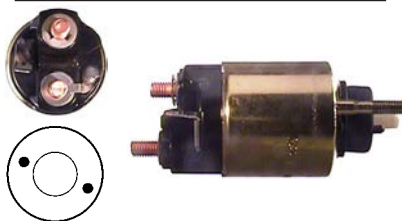

138014 Solenoid

Replacing: 28150-87512, 053400-8750

Servicing: 128000-3662, 228000-4640, 228000-4641, 228000-5480, 228000-5481, 228000-6430, 228000-7160, 228000-7161, 428000-1570

12 V, OD 50.00, Coil bolt M8,

No./ terminals 3

Cap: Cargo 133099.