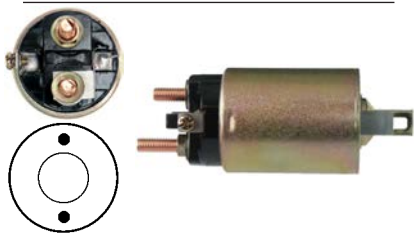

133050 Solenoid

Replacing: TM400B08301

Servicing: tm000a06101

12 V, OD 55.15, Coil bolt M8, No./ terminals 3
Cap: Cargo 133286.