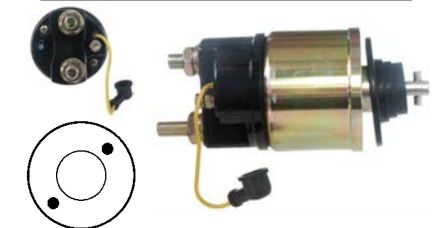

234486[#] Solenoid

Replacing: 1350-069-0109

OD 70.30, Coil bolt M10