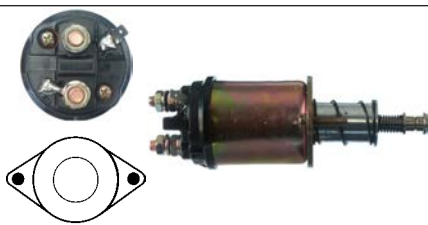

134695 Solenoid

Replacing: tpb106, tob196, tob172, tob115, 77161, 77156, 77110, 76982, 76962, 76917

Servicing: M45G, M418G, 2M113, 25616, 25616A, 25616J, 25660, 25660A, 25660B, 26269, 26269H, 26269L, 26346, 26346A, 26346D, 26346E

12 V, OD 53.45, Coil bolt M8, No./ terminals 3

Cap: Cargo 131015.