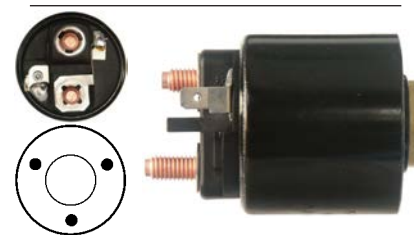

Servicing: D13E107TE, d13e109te, D13E110, D13E110TE, d13e117te, d13e118te, D13E123, D13E1231TE, d13e123te, d13e76, d13e77

24 V, OD 68.20, Coil bolt M10, No./ terminals 3
Cap: Cargo 136005. Moving contact: Cargo 138174.