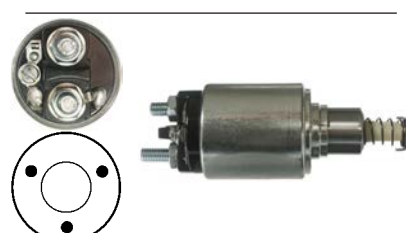

131042 Solenoid

Replacing: 0331402513, 0331402200, 0331402013

Servicing: 0001359043, 0001359084, 0001359111, 0001367010, 0001367034, 0001367039, 0001367059, 0001367300, 0001367301, 0001367303

12 V, OD 60.85, Coil bolt M10,
No./ terminals 3
Cap: Cargo 133447.