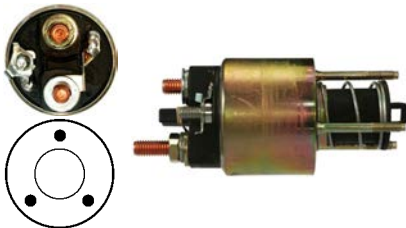

230809 Solenoid

Replacing: 85541560, 85541400, 85541260, 85541010

Servicing: 63101000, 63101002, 63101008, 63102003, 63102004, 63102007, 63103015, 63111005, 63222888, 63222889, 63222909, 63222936

12 V, OD 54.00, Coil bolt M8,
No./ terminals 3
Cap: Cargo 139601.