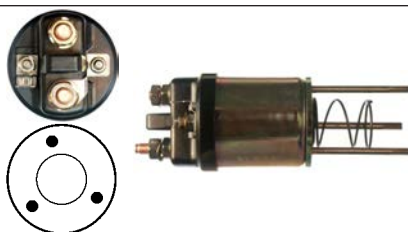

132268 Solenoid

Replacing: ne129, ced514, ced511, 300752, 182452, 102197, 098048, 096666

Servicing: d11e163, d11e164, d11e169, d11e172, d11e173, d11e176, d11e177, d11e178, d11e187, d11e272

12 V, OD 54.30, Coil bolt M8, No./ terminals 4
Cap: Cargo 134145.