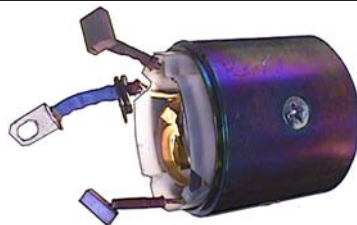

Field Cases

136143 Field Case

Replacing: 83223311, 83221651, 83220991
Servicing: 50246532, 50246648, 63222831,
63222832, 63222833, 63222836, 63222837,
63222838, 63223031, 63223032, 63223033,
63223034
12 V, 0.8/1 kW, OD/ middle 80.45,
Length 76.00, Brush gear w/o,
Magnets w/o