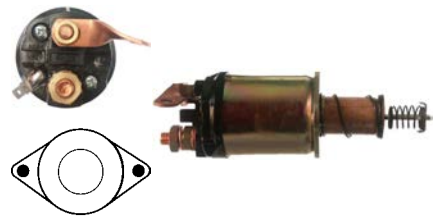

134888 Solenoid

Replacing: 85541323

Servicing: M127/2.8 kW, 63227501, 63227508, 63227567, 63227575, 63227586, 63327575, 63327586

12 V, OD 53.60, Coil bolt M8, No./ terminals 3

Cap: Cargo 132270.