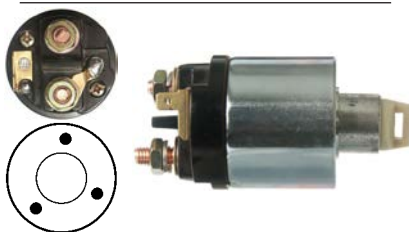

133122 Solenoid

Replacing: ne348

Servicing: 534029A, 534031A, 534042A, 534042B, 534043A

12 V, OD 50.75, Coil bolt M8, No./ terminals 3
Cap: Cargo 132035.