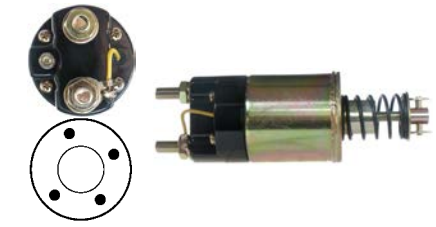

234485[#] Solenoid

Replacing: 1350-018-00x9

OD 64.85, Coil bolt M10