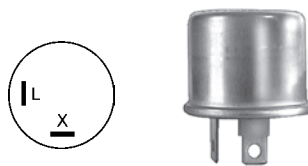

160115 A

12 V. 138 Watt 2 terminals.