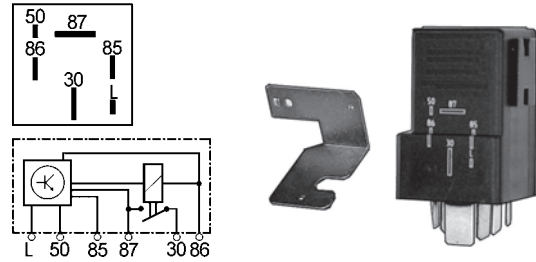

160419

Replacing 0281 003 098, HDC 111.
Servicing Ford, Opel, Vauxhall.
12 V.
Post heating type.
6 terminals.