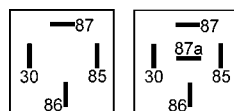

Anschluss-Bezeichnungen für Relais

D

1 ..... Zündspule - Niederspannungsseite.

15 ..... Geschaltetes Plus hinter Batterie (Ausgang Zündschalter).

30 ..... Eingang von B+ (direkt).

31 ..... Rückleitung ab B- od. Masse (direkt).

31b ..... Rückleitung an B- od. Masse über Schalter od. Relais.

50 ..... Startersteuerung (direkt).

53c ..... Elektrische Scheibenwaschpumpe.

53e ..... Wischer (Bremswicklung).

85 ..... Wicklungsende - Minusseite.

85b ..... Ende der zweiten Wicklung.

86 ..... Wicklungsanfang.

87 ..... Relaiskontakt bei Öffner u. Wechsler (Eingang).

87a ..... Erster Ausgang (Öffnerseite).

87b ..... Zweiter Ausgang.

L ..... Kontroll-Lampe.

TD ..... 12 V. - Rechtecksignaleingang von ECU. (Steuergerät).

GB   DIN 72651   DIN 72552

W2 ..... 1 ..... 86 ..... Wicklungsanfang.

W1 ..... 2 ..... 85 ..... Wicklungsende - Minusseite.

C2 ..... 3 ..... 30 ..... Eingang von B+ (direkt).

C3 ..... 4 ..... 87a ..... Erster Ausgang (Öffnerseite).

C1 ..... 5 ..... 87 ..... Relaiskontakt bei Öffner u. Wechsler (Eingang).

Klein   Wechsler

A
Für BMW, Ford, Jaguar, Opel, Volvo.