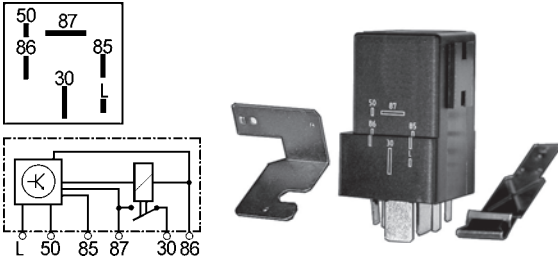

Glow Plug Controller- and Terminal Designations page 26 - 29

Glow Plug Controllers

160416

Replacing 1238565.
Servicing Ford, Opel, Vauxhall.
12 V.
6 terminals.