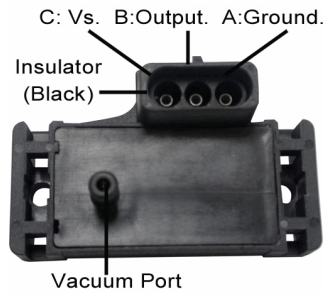

Map Sensor

MS-D10

Replaces

AMC :

8953000710

GM :

16006834   16054920

Used On

GM

Buick	1981-1989
Cadillac	1986-1989
Chevrolet	1981-1990
GM Light Trucks	1981-1987
Jeep	1984-1985
Oldsmobile	1981-1989
Pontiac	1981-1989