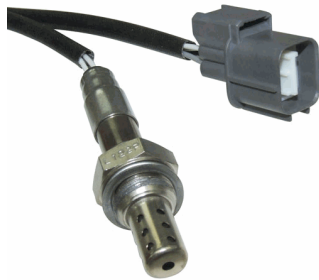

OS-H401P

- *Planar type
- *Universal Type: OS-15P
- *L= 11.81"(300mm)
- *Wire: 4
- *Ohm: 9
- *Isolated Gnd
- *Replace OS-H401

Replaces

BOSCH :

0 258 005 955 0 258 986 611 LS 5955 LS 31611

DENSO :

DOX-1412

HONDA :