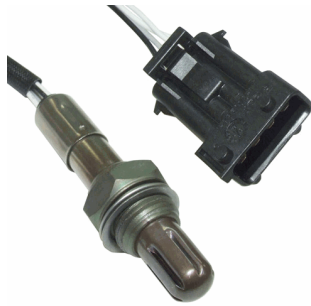

Oxygen Sensor

OS-B418

*Universal Type: OS-04
*Type: Zr
*L= 51.18"(1300mm)
*Wire: 4
*Ohm: 4
*Body Gnd

Replaces

BOSCH :

LS 3718   0 258 003 669   0 258 003 718

LUCAS :

LEB172

NTK :

OZA 527-E17

PEUGEOT :

1628 9S   1628 6W   96 229 971

Used On

CITROEN

AX	1.0 (33kW) CDY(TU9M)	1986-1998
AX	1.1 (44kW) H1B	1986-1997
AX	1.4 (69kW) KFZ(TU3FJ2)	1991-1996
AX	1.4 (66kW) KFY(TU3FJ2)	1991-1996
AX	1.1 (44kW) HDZ(TU1M)	1986-1997
Xsara	1.8 (74kW) LFZ(XU7JP)	1997-2000
Xsara	2.0 (120kW) RFS(XU10J4RS)	1997-2005
ZX	1.4 (55kW) KDZ(TU3M/Z)	1991-1997
ZX	1.4 (55kW) KFX(TU3JP)	1991-1997
ZX	1.6 (65kW) BFZ(XU5JP)	1993-1997
ZX	1.1 (44kW) HDZ(TU1M)	1991-1997
ZX	1.4 (55kW) KDX(TU3M/Z)	1991-1997
ZX	1.6 (65kW) BDY(XU5M)	1993-1997
ZX	1.8 (74kW) LFZ(XU7JP)	1992-1997
ZX	2.0 (110kW) RFT(XU10J4/Z)	1994-1997

PEUGEOT

306	2.0 (120kW) RFS(XU10J4RS)	1996-2001
405	1.6 (65kW) BDY(XU5M2Z)	1992-1996
405	1.6 (65kW) BDY(XU5M3Z)	1992-1996
405	2.0 (89kW) RFX(XU10J2)	1992-1996
405	1.6 (65kW) BFZ(XU5JP)	1992-1996
405	1.8 (74kW) LFZ(XU7JP)	1992-1996
405	1.6 (65kW) BDZ(XU5M)	1992-1996
406	2.0 (97kW) RFV(XU10J4R)	1995-2004