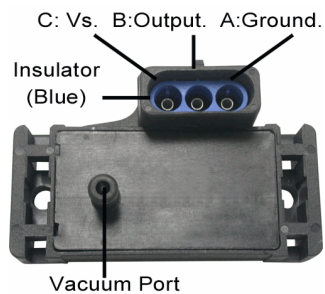

AMC :

8953000710

GM :

16006834 16054920

Used On

GM

Buick	1981-1989
Cadillac	1986-1989
Chevrolet	1981-1990
GM Light Trucks	1981-1987
Jeep	1984-1985
Oldsmobile	1981-1989
Pontiac	1981-1989

MS-D11