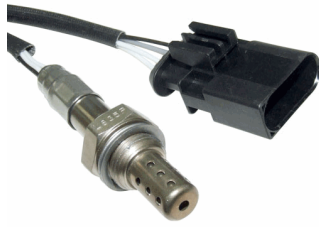

Oxygen Sensor

OS-B4144P

- *Planar type
- *Universal Type: OS-15P
- *L=23.62" (600mm)
- *Wire: 4
- *Ohm: 9
- *Isolated Gnd

Replaces

LANDROVER :
MHK100840   MHK100840L

Used On

LANDROVER

FREELANDER 1.8 16V	18 K4F	2000-2006
FREELANDER 1.8 i 16V	18 K4F	1998-2000
ROVER FREELANDER Soft Top 1.8 i 16V	18 K4F	1998-2006

MG

MGF 1.6	16 K4F	2000-2002
MGF 1.8 i VVC	16 K4F	1995-2002
TF 120	18 K4F	2002-
TF 135	18 K4F	2002-
TF 160	18 K4F	2002-
ZS 120	18 K4F	2001-2005

ROVER

25 1.1 16V	11 K4F	2004-2005
25 1.4 16V	14 K4F	1999-2005
25 1.6 16V	16 K4F	1999-2005
25 1.8 16V	18 K4F	1999-2005
45 1.4	14 K4F	2000-2005
45 1.8	18 K4F	2000-2005
45 Saloon 1.6	16 K4F	2000-2005
200 211	11 K2D	1998-2000
200 214 I	14 K2F	1995-2000
200 216 Si	16 K4F	1995-2000
400 414 Si	14 K4F	1995-2000