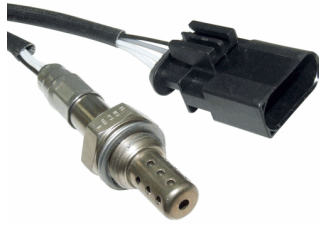

Oxygen Sensor

OS-B414

Delta	1.4 (51kW) 160 A1.046	1994-1999
Delta	1.6 (55kW) 835 C1.000	1993-1999
Delta	1.4 (51kW) 836 A4.000	1994-1999
Kappa	2.0 (151kW) 838 A4.000	1995-2001
Y10	1.1 (40kW) 176 B2.000	1995-1995

OS-B4143P

- *Planar type
- *Universal Type: OS-08P
- *L=25.59" (650mm)
- *Wire: 4
- *Ohm: 4
- *Isolated Gnd

Replaces

VOLKSWAGEN :
11780872674   0872674

Used On

MINI

1.4		2003-2006
One	W10B16A	2001-2006
Cooper	W10B16A	2001-2006
Cooper S	W11B16A	2004-2006
Works	W11B16A	2003-2006
Convertible One	W10B16A	2004-2007
Convertible Cooper	W10B16A	2004-2007
Convertible Cooper S	W11B16A	2004-2007