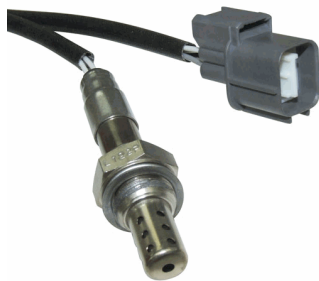

OS-H420P

- *Planar type
- *Universal Type: OS-15P
- *L= 12.80"(330mm)
- *Wire: 4
- *Ohm: 9
- *Isolated Gnd
- *Replace OS-H420

Replaces

HONDA :

36531-PMS-A01

MWM :

7843.40.033

Used On

HONDA

Civic		2001-2005