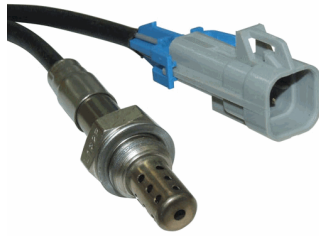

Oxygen Sensor

OS-G430P

- *Planar type
- *Universal Type: OS-08P
- *L= 16.54"(420mm)
- *Wire: 4
- *Ohm: 4
- *Isolated Gnd
- *Replace OS-G430

Replaces

BOSCH :

F 00H L00 111   LS 50111

GM :

12569429   12573167   12576163   12583290   12583804   12587785

Used On

BUICK

Allure	2005-2006
Lacrosse	2005-2006
Rendezvous	2006-2007
Terraza	2005-2006

CHEVROLET

Cobalt	2005-2006
Corvette	2004-
Light Truck Avalanche	2005-
Light Truck HHR	2006-

PONTIAC

Bonneville	2004-2005
G6	2005-2007
GTO	2004-
Torrent	2006-

SATURN

Aura	2007-
Ion	2005-2007
Relay	2005-2006